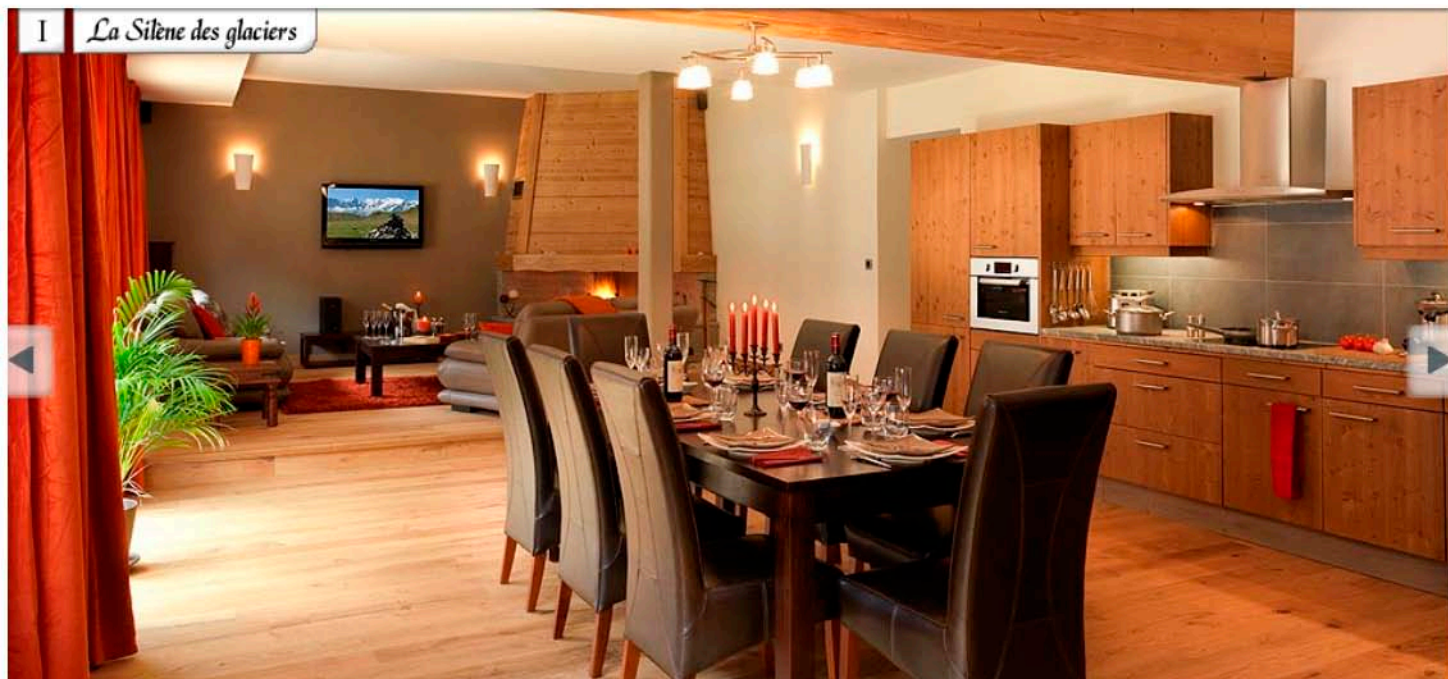

## 1. La Silène des glaciers

Appartement pouvant accueillir **6 personnes pour une surface de 160 m<sup>2</sup>** et une terrasse face mont-blanc de 31 m<sup>2</sup> avec mobilier de jardin.

**La silène des glaciers** est dotée de 3 chambres, de 3 salles de bain dont une avec douche, baignoire et sauna. L'équipement de l'appartement comprend en outre, **SPA**, cheminée, Wifi, satellite, écran plat, cuisine entièrement équipée, lave linge, sèche linge, parking privé sécurisé, casier à ski et ski room.