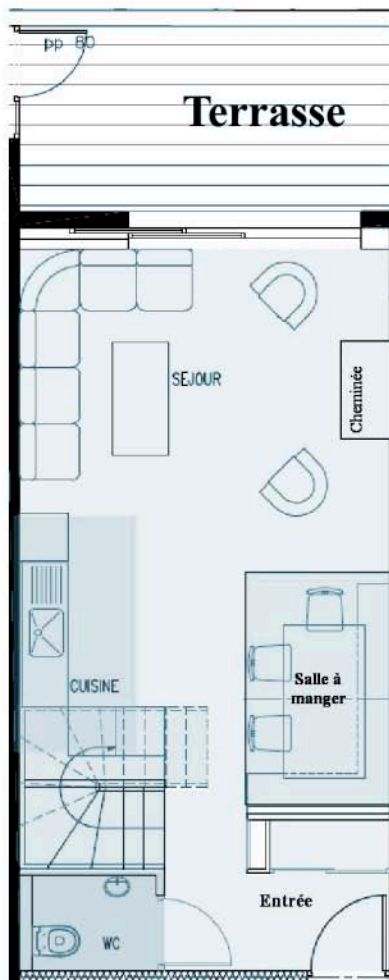

Les Ecrins de Soulane

LOCATION D'APPARTEMENTS À CHAMONIX MONT-BLANC

5. Orphys de la passion

Rez de chaussée