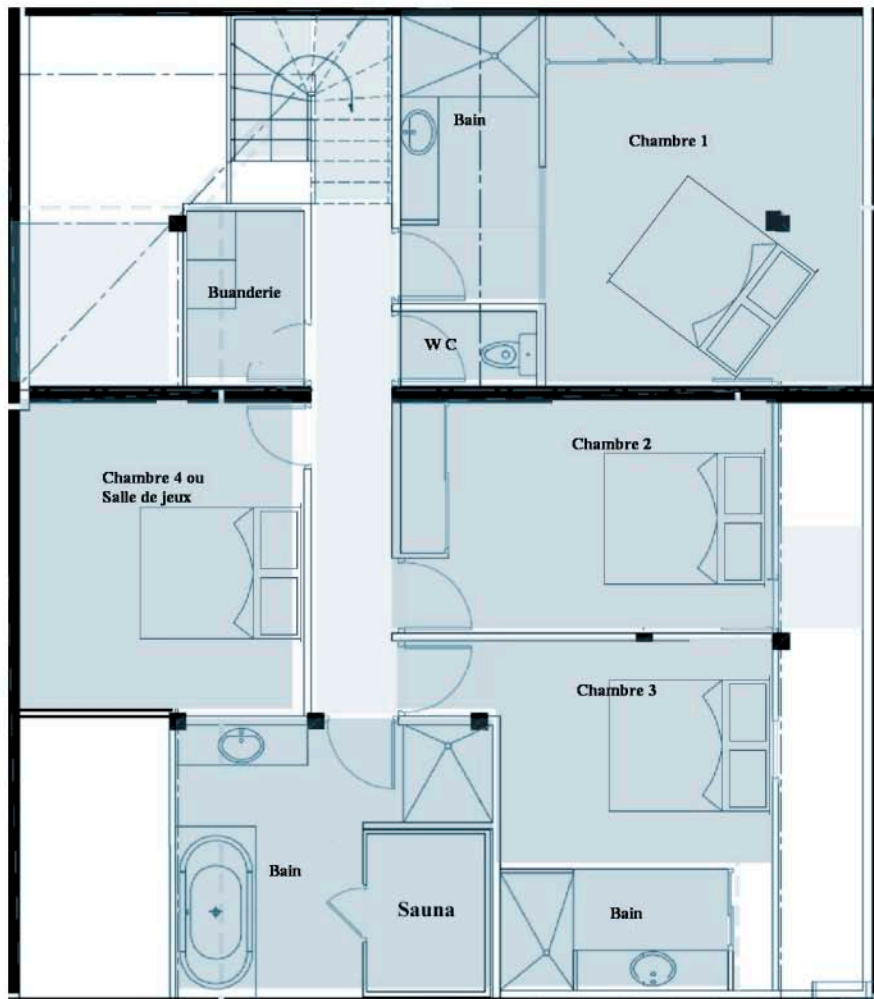

Les Ecrins de Soulane

LOCATION D'APPARTEMENTS À CHAMONIX MONT-BLANC

5. Orphys de la passion

Rez de chaussée

Étage

document non-contractuel

★★★★★ Les Ecrins de Soulane

LOCATION D'APPARTEMENTS À CHAMONIX MONT-BLANC

5. Orphys de la passion

Appartement pouvant accueillir **6/8 personnes pour une surface de 115 m²** et une terrasse de 11 m² face au mont blanc avec salon de jardin.

Orphys de la passion est doté de 3 chambres, 3 salles de bain dont une avec douche et baignoire, une salle de jeux pour enfant ou chambre supplémentaire selon usage, sauna, cheminée, Wifi, satellite, écran plat, cuisine entièrement équipée, lave linge, sèche linge, parking privé sécurisé, casier à ski, ski room.