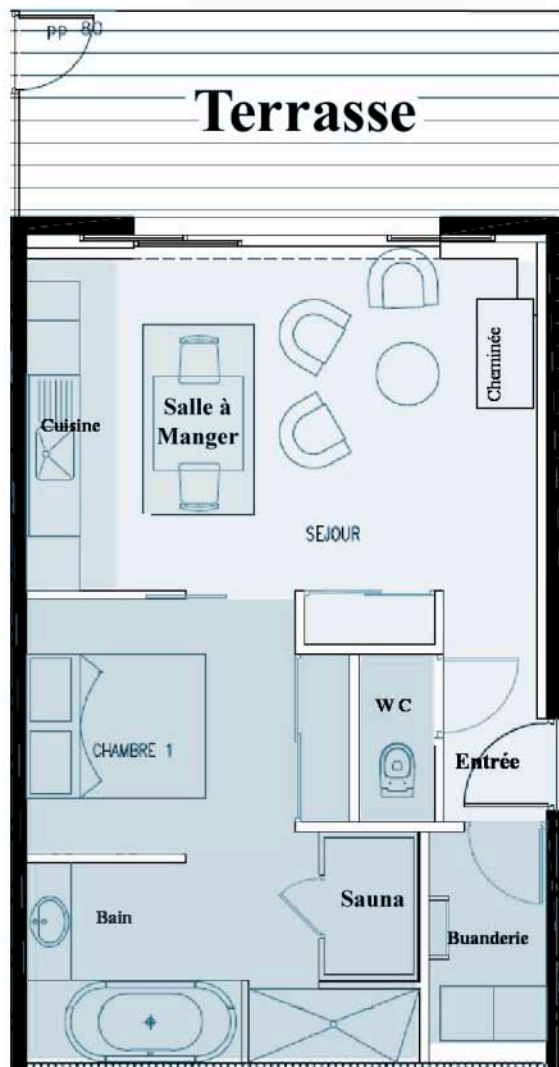

## 6. La Sabline à deux fleurs

document non-contractuel

## 6. La Sabline à deux fleurs

Appartement pouvant accueillir **2 personnes pour une surface de 50 m<sup>2</sup>** et une terrasse de 15 m<sup>2</sup> avec salon de jardin.

**La Sabline à deux fleurs** est dotée de 1 chambre, salle de bain avec douche, baignoire et sauna, cheminée, Wifi, satellite, écran plat, cuisine entièrement équipée, lave linge, sèche linge, parking privé sécurisé, casier à ski, ski room.