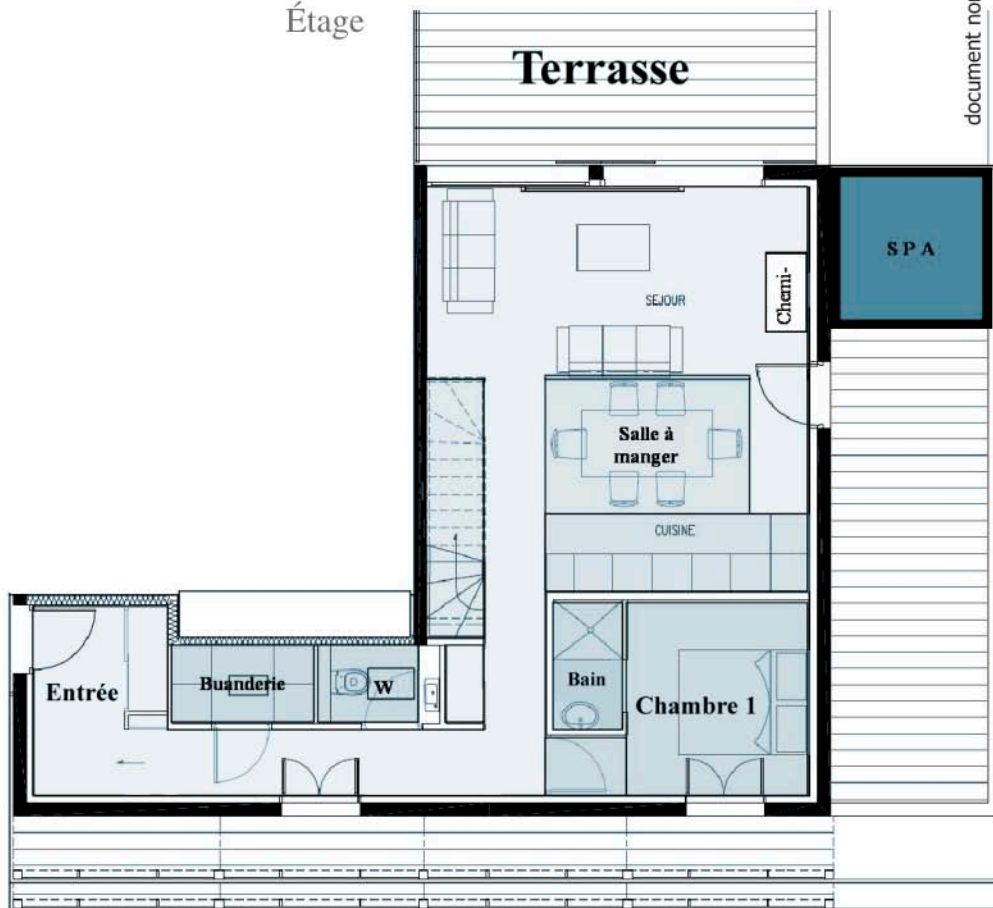

★★★★★ Les Ecrins de Soulane

LOCATION D'APPARTEMENTS À CHAMONIX MONT-BLANC

8. L'Holostée en ombelles

Rez de chaussée

Étage

document non-contractuel

★★★★★ Les Ecrins de Soulane

LOCATION D'APPARTEMENTS À CHAMONIX MONT-BLANC

8. L'Holostée en ombelles

Appartement pouvant accueillir **6 personnes pour une surface de 105 m²** et une terrasse de 45 m² face au mont blanc avec mobilier de jardin.

L'Holostée en ombelle est dotée de 3 chambres, 3 salles de bain dont 1 avec douche et baignoire, sauna, SPA, cheminée, Wifi, satellite, écran plat, cuisine entièrement équipée, lave linge, sèche linge, parking privé sécurisé, casier à ski, ski room.