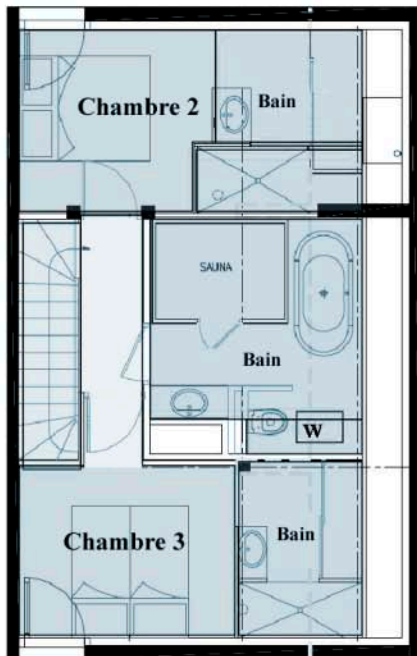

★★★★★ Les Ecrins de Soulane

LOCATION D'APPARTEMENTS À CHAMONIX MONT-BLANC

8. L'Holostée en ombelles

Rez de chaussée

Étage

document non-contractuel

★★★★★ Les Ecrins de Soulane

LOCATION D'APPARTEMENTS À CHAMONIX MONT-BLANC

8. L'Holostée en ombelles

Appartement pouvant accueillir **6 personnes pour une surface de 105 m²** et une terrasse de 45 m² face au mont blanc avec mobilier de jardin.

L'Holostée en ombelle est dotée de 3 chambres, 3 salles de bain dont 1 avec douche et baignoire, sauna, SPA, cheminée, Wifi, satellite, écran plat, cuisine entièrement équipée, lave linge, sèche linge, parking privé sécurisé, casier à ski, ski room.